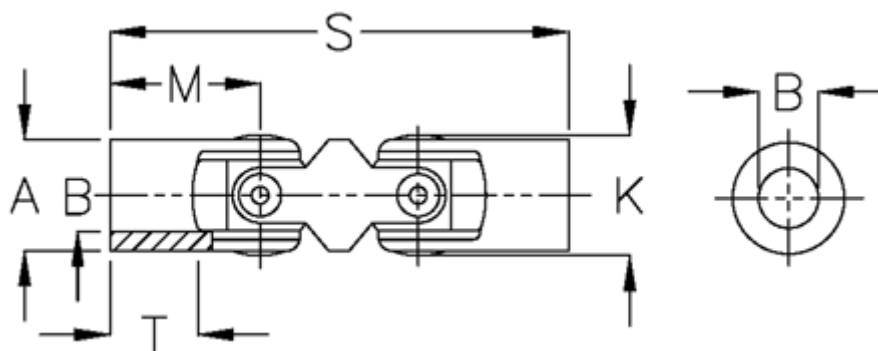

Varenummer: 07732300
Beskrivelse: Dobbelt krydsled med glideleje
0.732.300

Mål

A	= 32
B H7	= 20
K	= 33.5
M	= 43
MD max. Nm	= 60
s	= 124
T	= 25